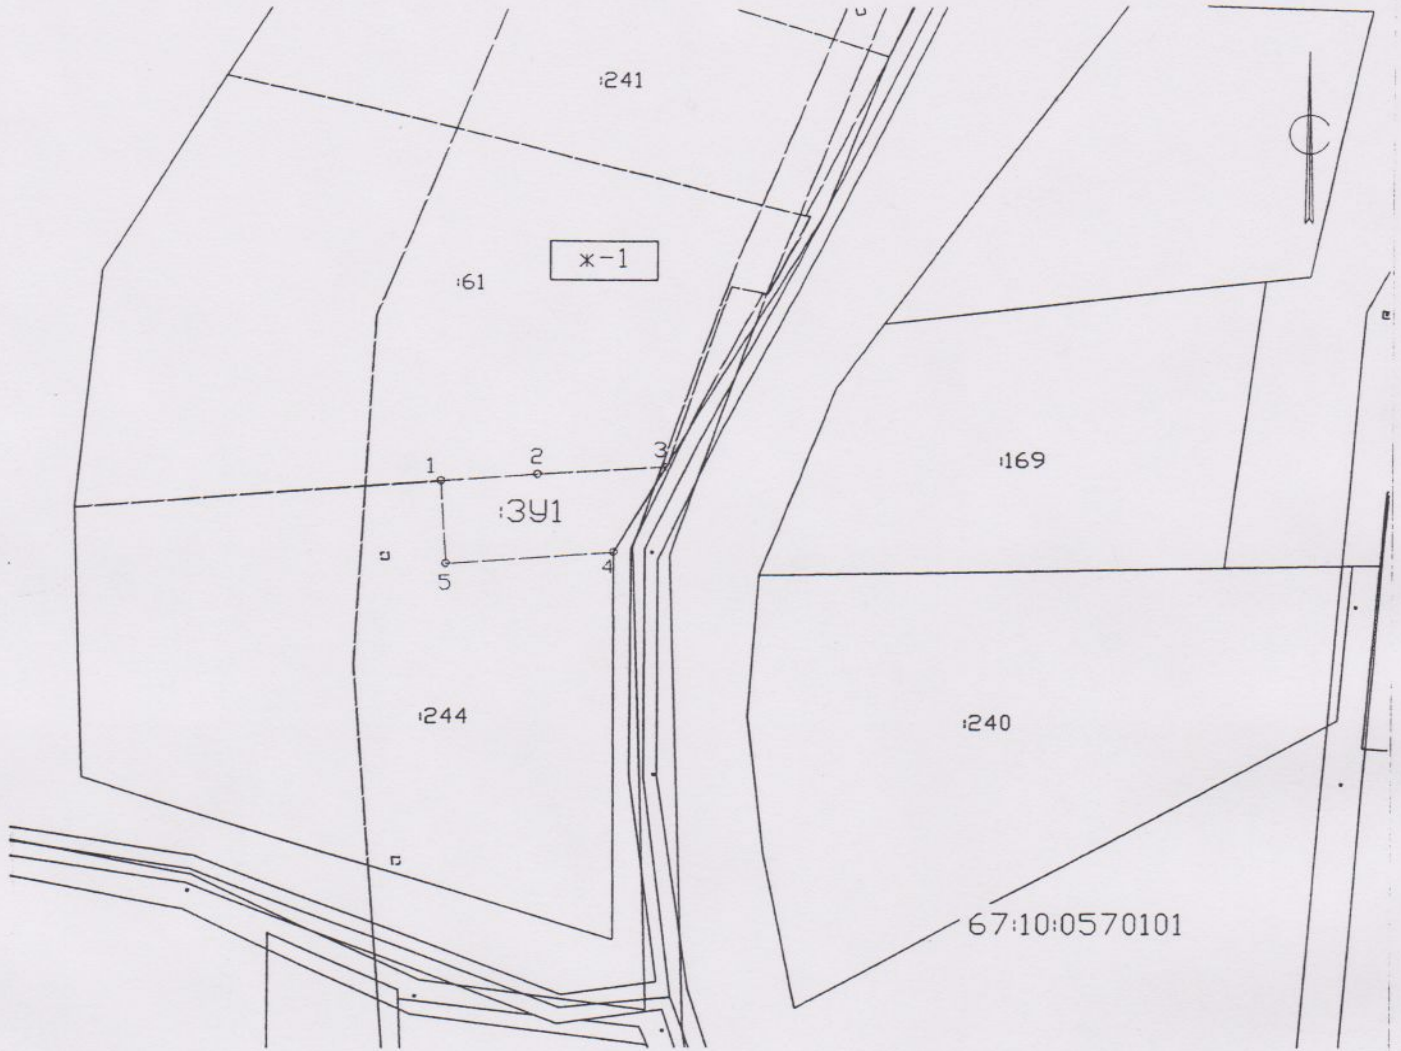

Схема  
 расположения земельного участка или земельных участков на  
 кадастровой карте территории : кадастровый квартал 67:10:0570101.  
 Категория земель: земли населенных пунктов.

М 1:2000

Условные обозначения:

- - формируемый земельный участок;
- 570101 - номер кадастрового квартала;
- ж-1 - зона малоэтажной жилой застройки.

Условный номер земельного участка :3Y1		
Площадь земельного участка 305 кв.м.		
№точек	Координаты	
	X	Y
1	466994.45	1233765.63
2	466995.44	1233778.41
3	466996.50	1233795.50
4	466984.42	1233788.53
5	466982.77	1233766.32