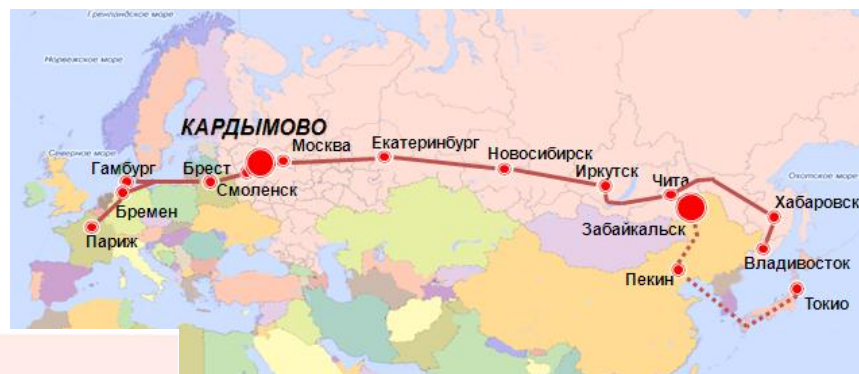

## Строительство транспортно-логистического центра

Выгодное географическое расположение Кардымовского района – на пересечении транспортных путей - создает идеальные условия для организации транзита, переработки, хранения товарных потоков и является отличным вариантом для **строительства транспортно-логистического центра**.

Главное преимущество района – это его выгодное географическое расположение.

Территорию пересекает Евроазиатский транспортный коридор, соединяющий Европу и Центральную Россию с Сибирью, Дальним Востоком и далее со странами Восточной Азии (Китай, Япония).

Кардымовский район расположен в центре Смоленской области, которая в свою очередь граничит с 5-ю областями Центрального региона России (Московской, Калужской, Брянской, Псковской, Тверской) и Республикой Беларусь. Центр района - поселок Кардымово находится в 25 км от Смоленска, удаленность от Москвы 350 км или 3,5 часа езды на автомашине.

Выгодное географическое расположение района позволяет формировать транспортные потоки Север - Юг, Запад - Восток.

Кардымовский район является важным транспортным узлом, через который проходят:

- автомобильная магистраль М-1 «Москва-Брест» и железная дорога направления Москва - Западная Европа, связывающие Центральную Россию с Западной Европой;
- альтернативная автомагистраль М-1 автодорога регионального значения «Смоленск – Вязьма – Зубцов».